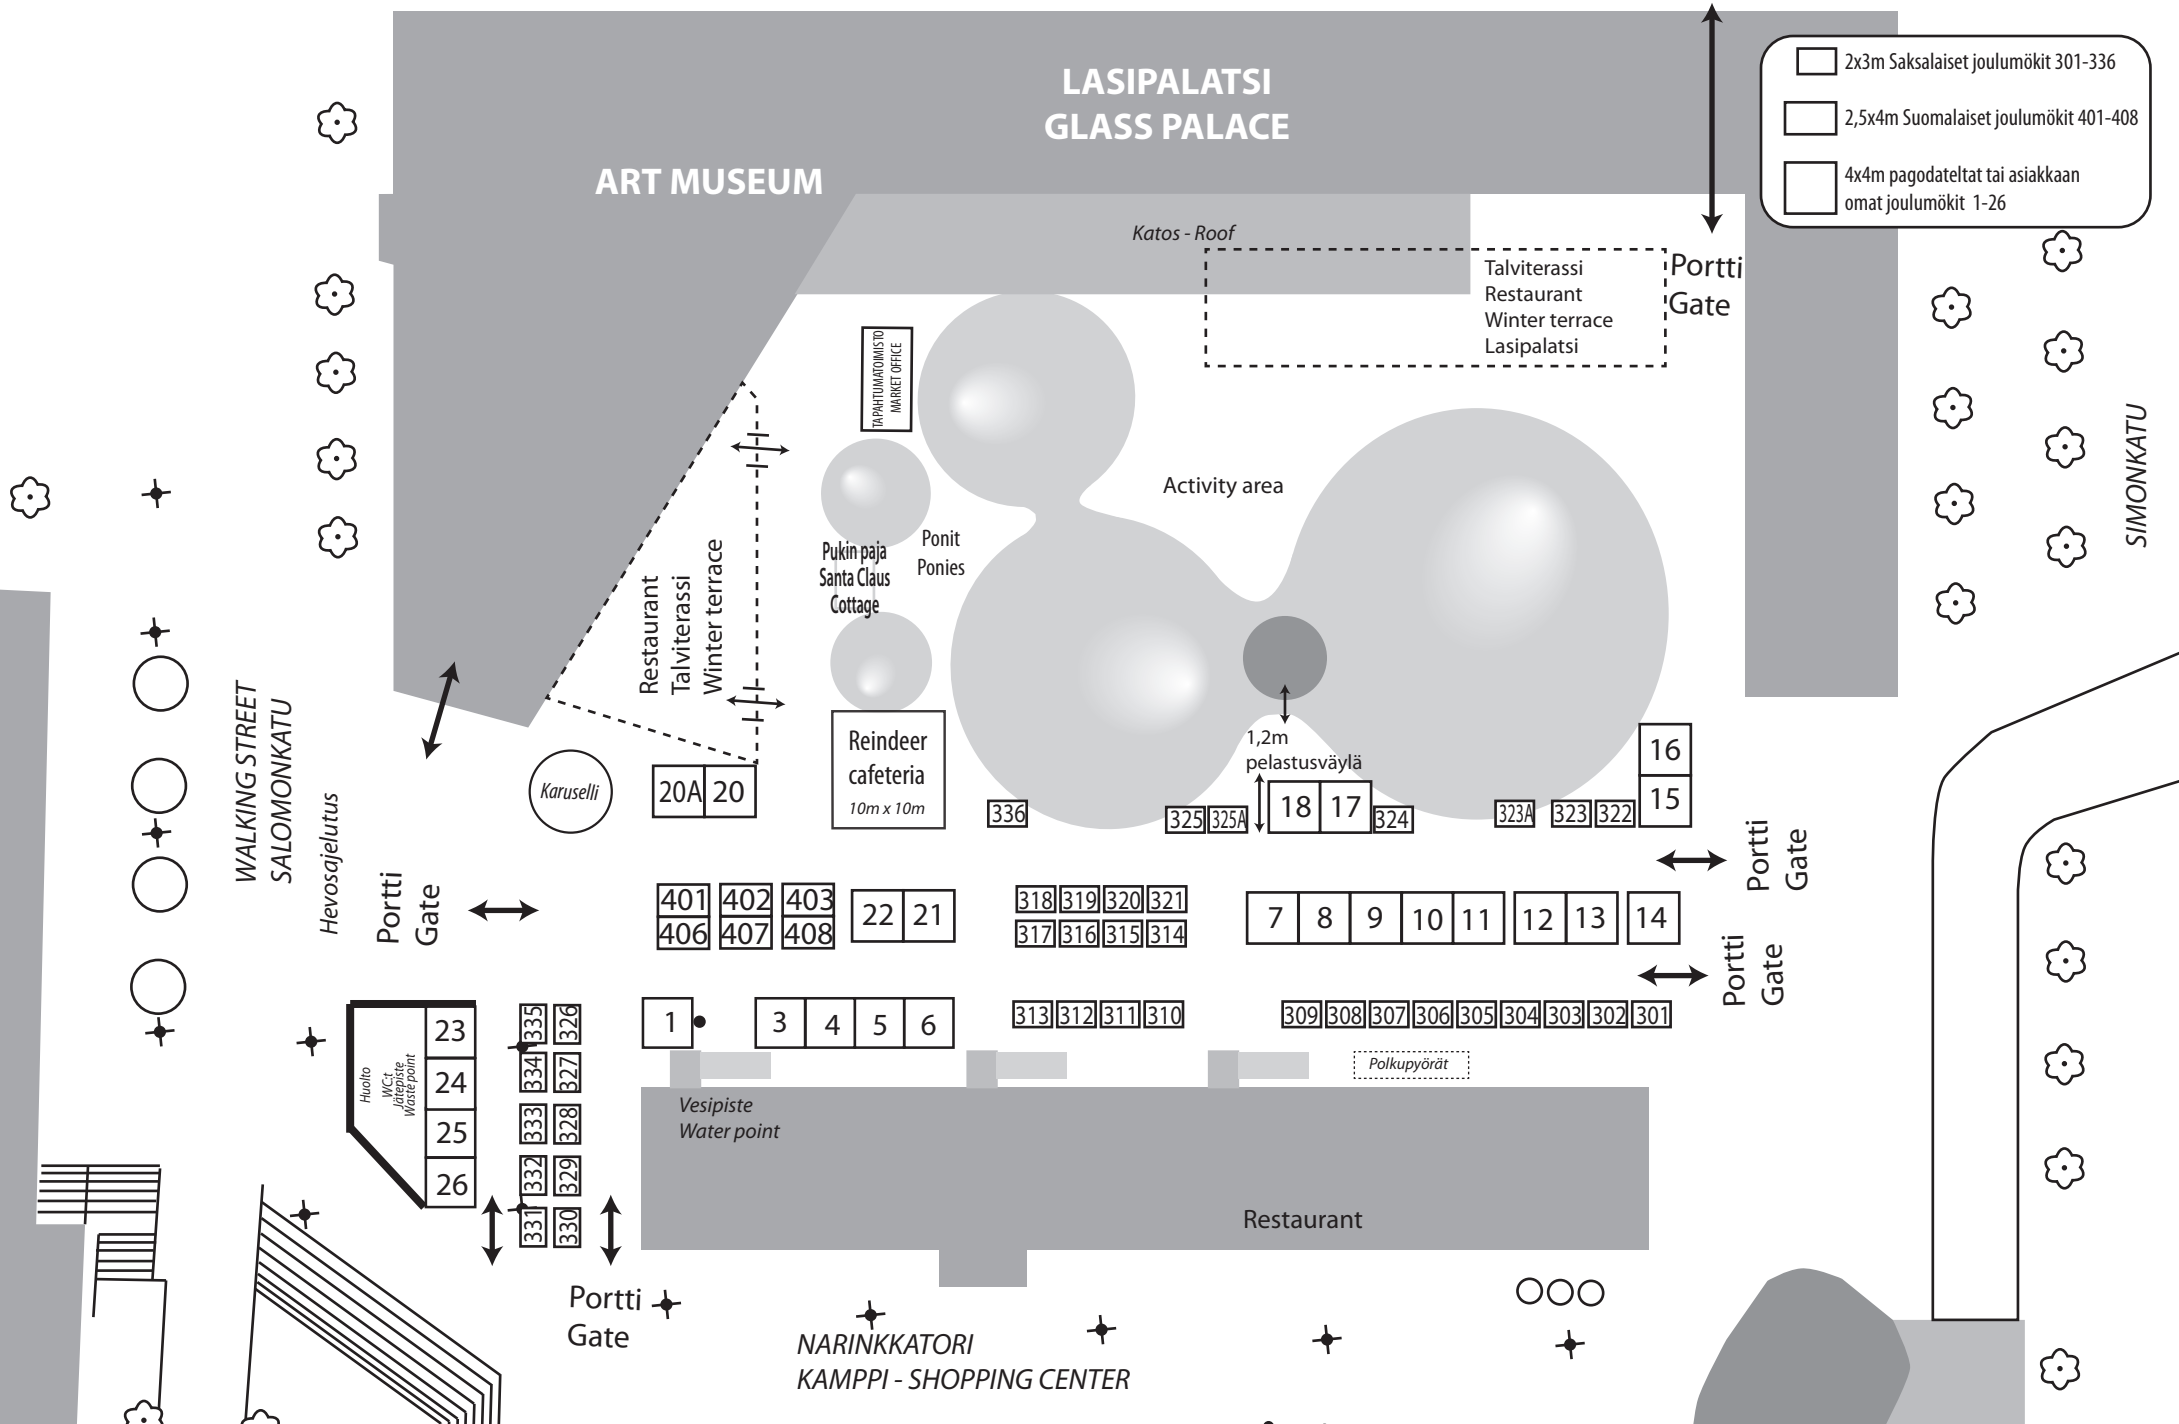

HELSINGIN KANSAINVÄLISET JOULUMARKKINAT 24.11.-22.12.2018 HELSINKI INTERNATIONAL CHRISTMAS MARKET 24.11.-22.12.2018

- 2x3m Saksalaiset joulumökit 301-336
- 2,5x4m Suomalaiset joulumökit 401-408
- 4x4m pagodateltat tai asiakkaan omat joulumökit 1-26

LASIPALATSI
GLASS PALACE

ART MUSEUM

Katos - Roof

Talviterassi
Restaurant
Winter terrace
Lasipalatsi

Portti
Gate

Activity area

TAPAHTUMATOIMISTO
MARKET OFFICE

Pukin paja
Santa Claus
Cottage

Ponit
Ponies

Reindeer
cafeteria
10m x 10m

1,2m
pelastusväylä

WALKING STREET
SALOMONKATU

Hevosajelutus

Karuselli

Portti
Gate

20A 20

336

325 325A

18 17 324

323A 323 322

16
15

Portti
Gate

401 402 403 22 21
406 407 408

318 319 320 321
317 316 315 314

7 8 9 10 11 12 13 14

Portti
Gate

1 3 4 5 6 313 312 311 310

309 308 307 306 305 304 303 302 301

Huolto
WC+
Jätepiste
Waste point

23 335
24 334 335
25 333 328 327 326
26 332 329 328

331 332 330

Vesipiste
Water point

Polkupyörät

Restaurant

Portti
Gate

NARINKKATORI
KAMPPI - SHOPPING CENTER

SIMONKATU