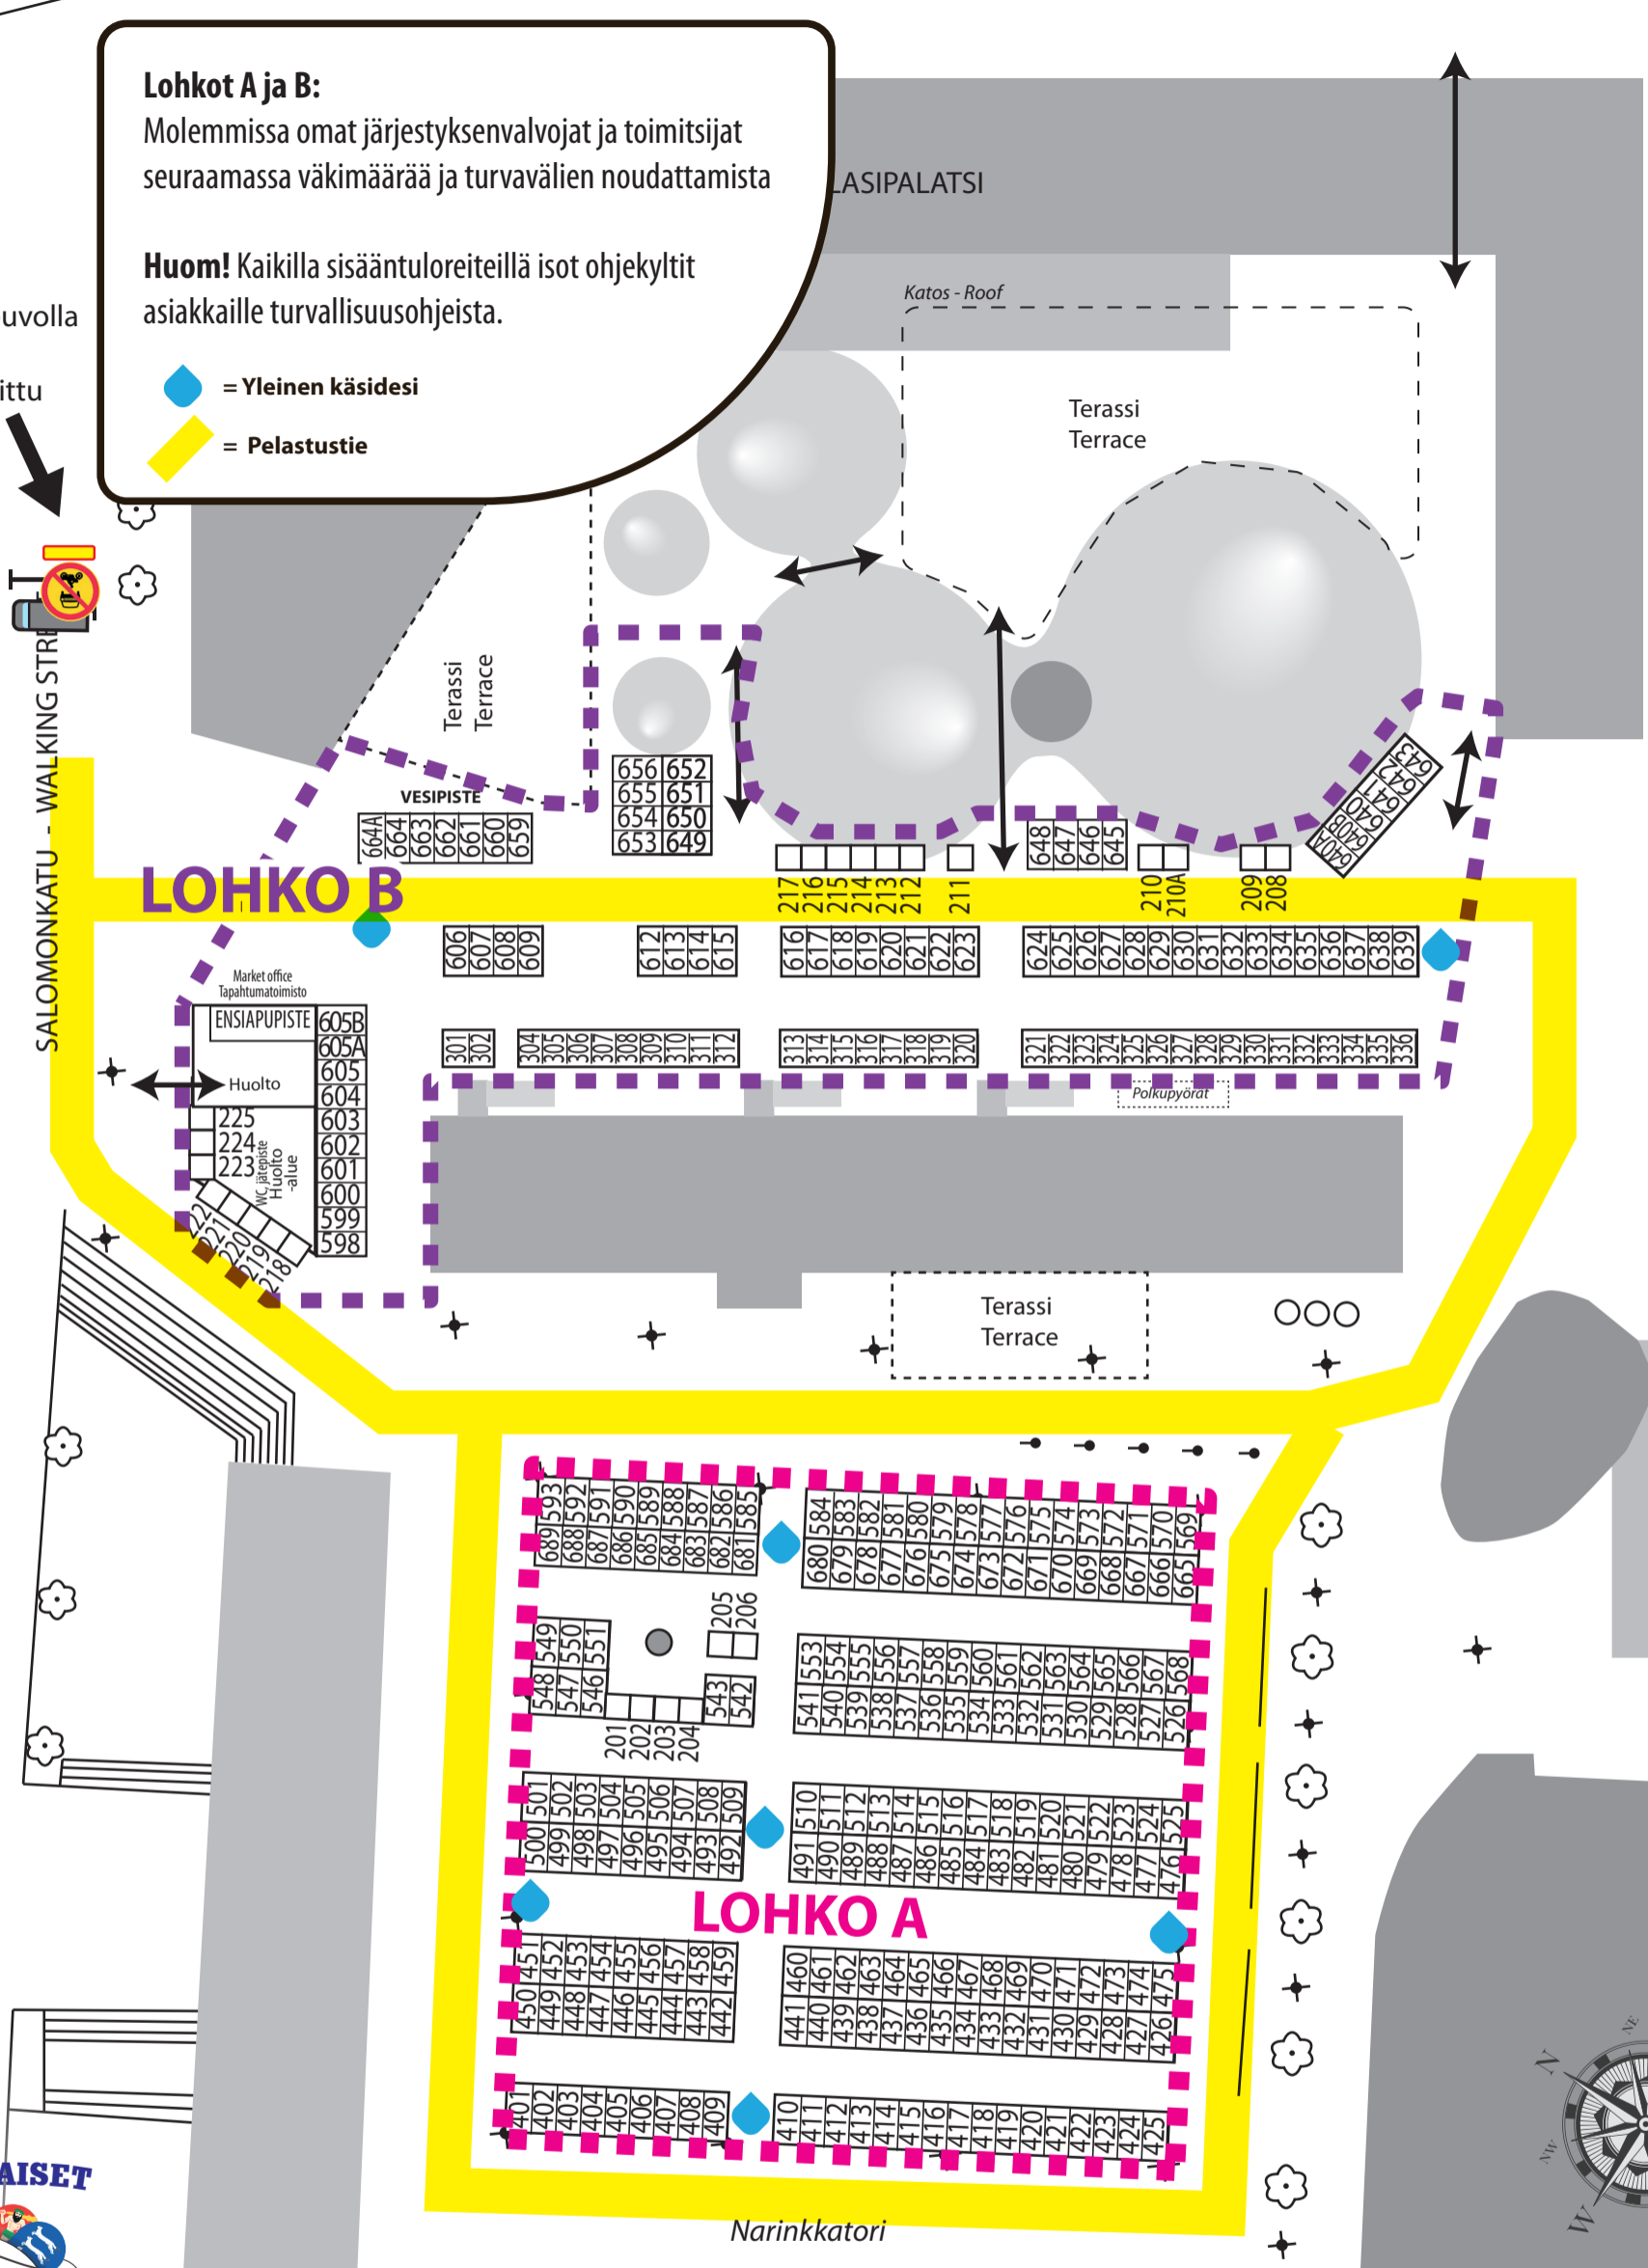

Lohkot A ja B:

Molemmissa omat järjestyksenvalvojat ja toimitsijat seuraamassa väkimäärää ja turvavälien noudattamista

Huom! Kaikilla sisääntuloreiteillä isot ohjekyltit asiakkaille turvallisuusohjeista.

-  = Yleinen käsiside
-  = Pelastustie

- Suoja-auto
- Moottoriajoneuvolla ajo kielletty
- Huolto-ajo sallittu lisäkivellä

LOHKO B

LOHKO A

SUOMALAISET

Shopping center
Kamppi