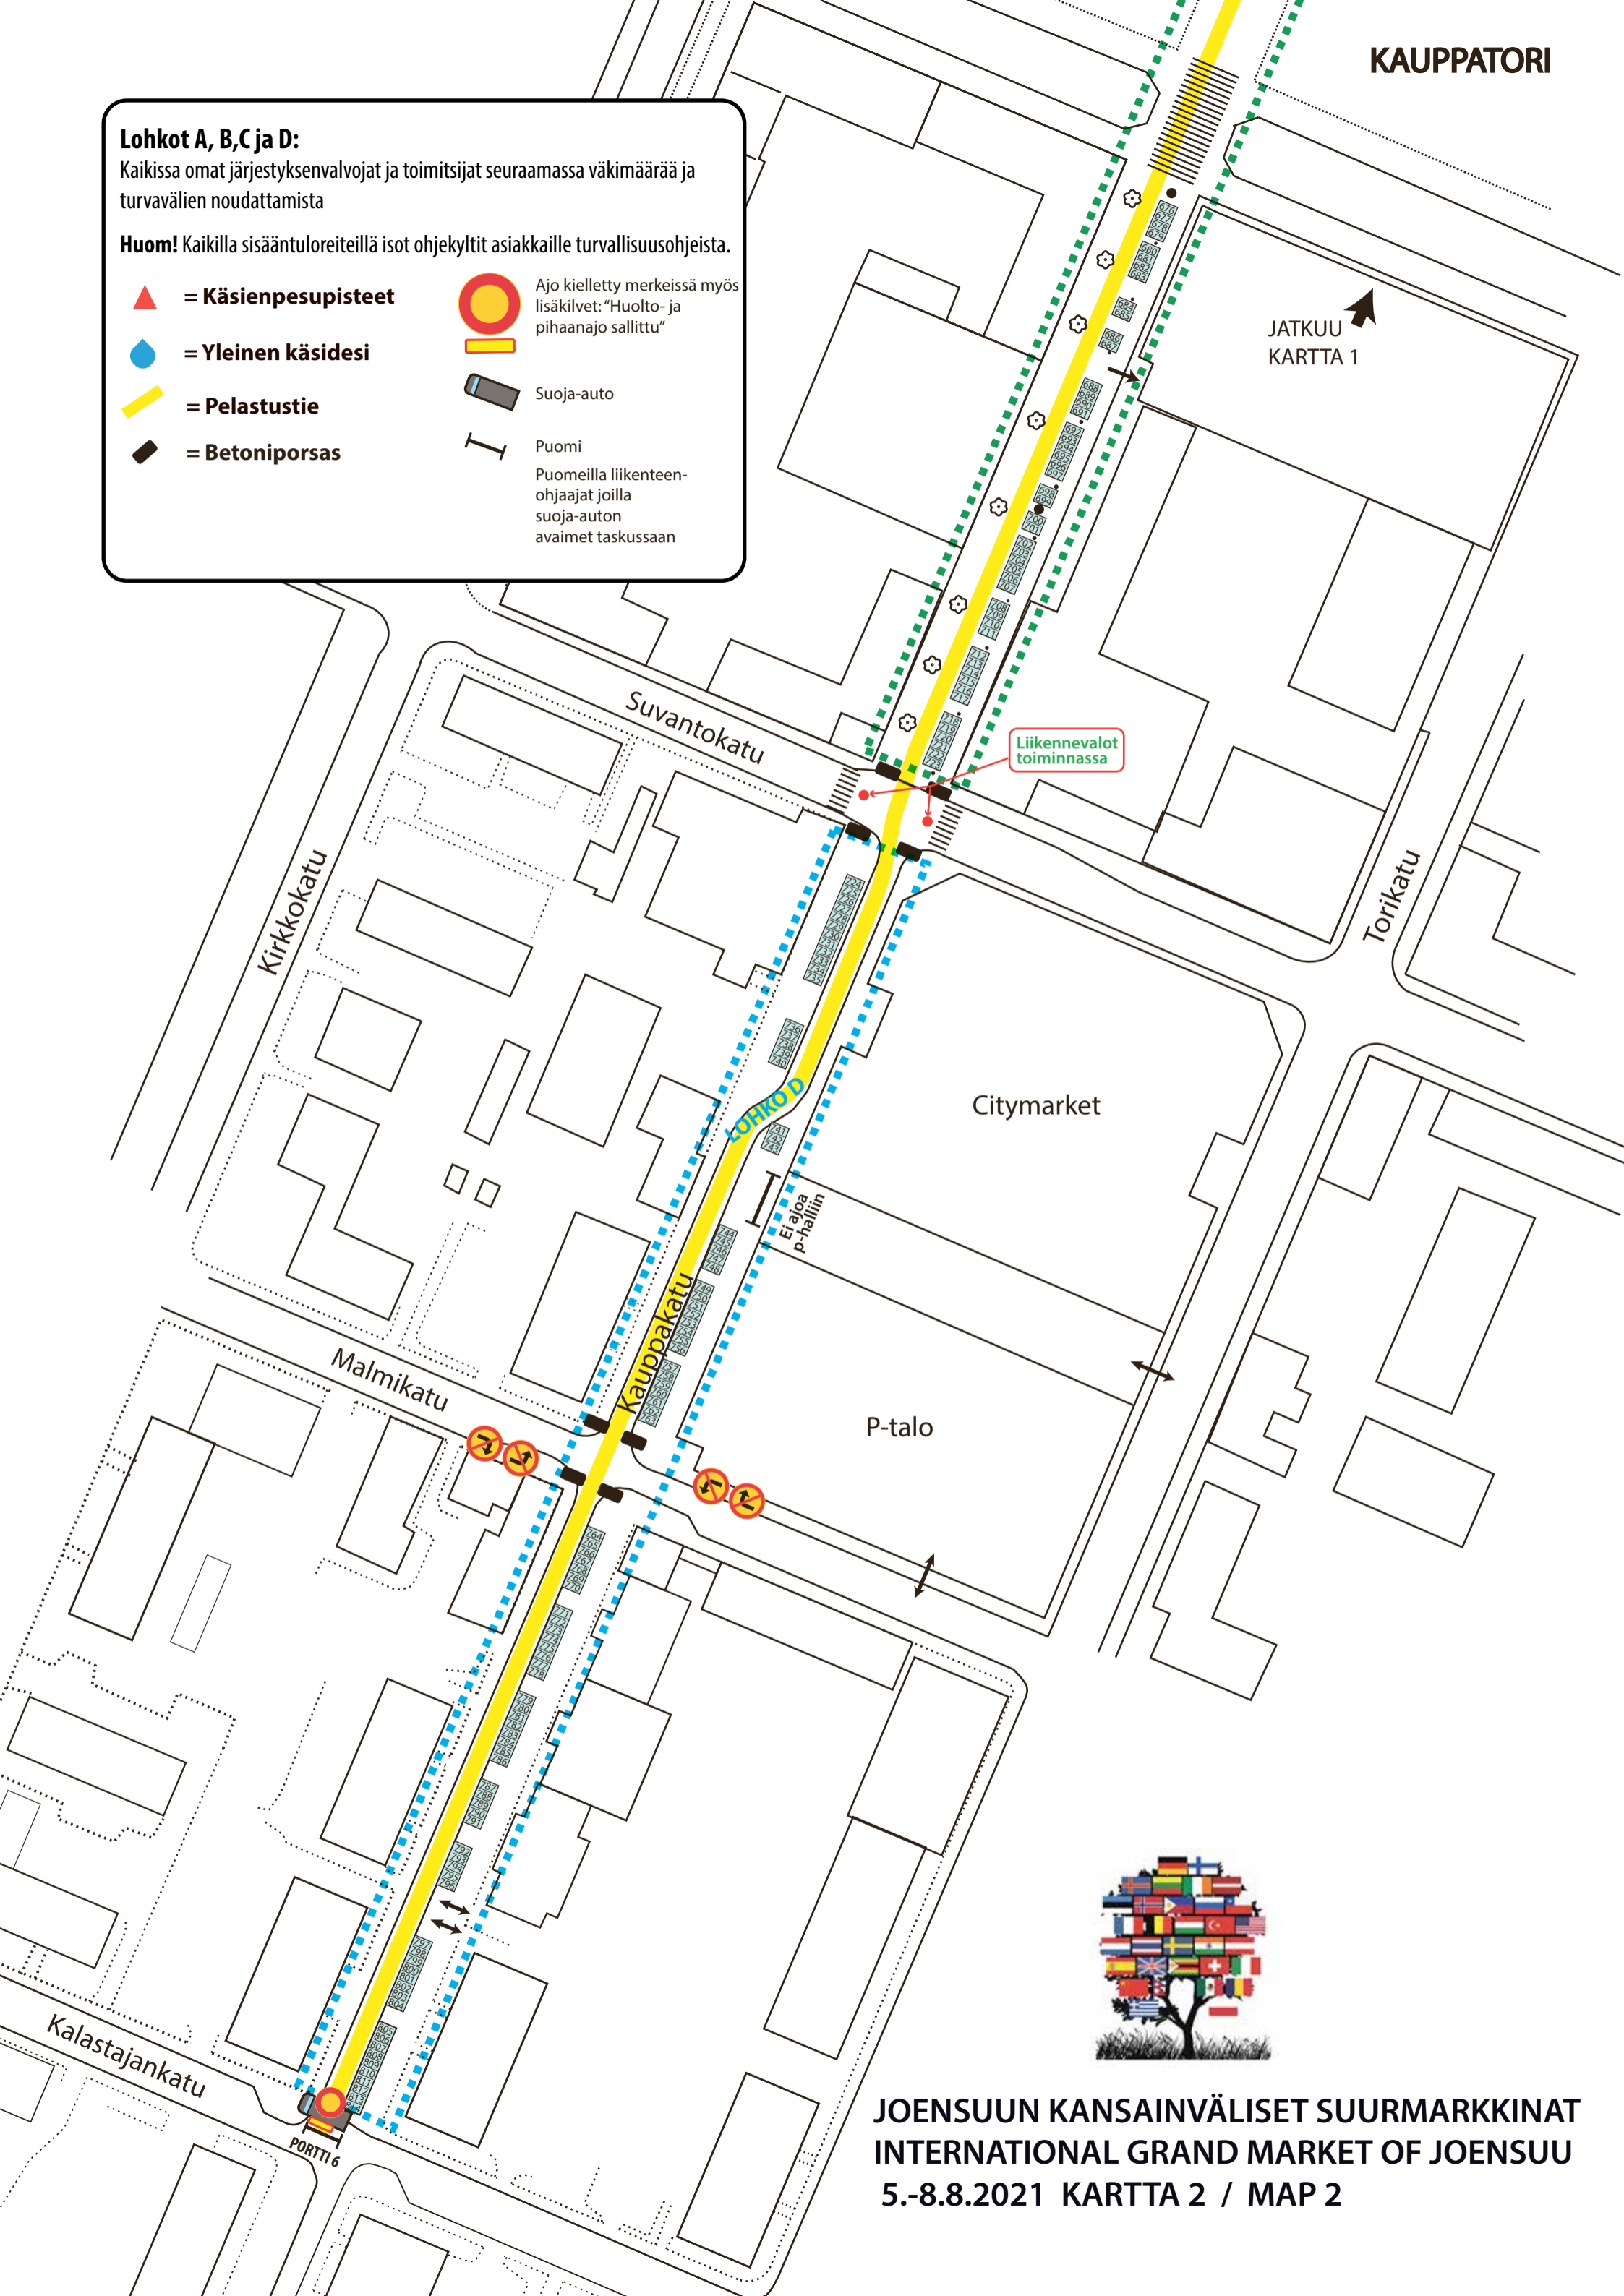

Huom! Kaikilla sisääntuloreiteillä isot ohjekyltit asiakkaille turvallisuusohjeista.

▲ = **Käsienpesupisteet**

● = **Yleinen käsidesi**

▬ = **Pelastustie**

■ = **Betoniporsas**

Ajo kielletty merkeissä myös
lisäkilvet: "Huolto- ja
pihaanajo sallittu"

Suoja-auto

Puomi

Puomeilla liikenteen-
ohjaajat joilla
suoja-auton
avaimet taskussaan

JATKUU
KARTTA 2

20 m

Lohkot A, B, C ja D:

Kaikissa omat järjestyksenvalvojat ja toimitsijat seuraamassa väkimäärää ja turvavälien noudattamista

Huom! Kaikilla sisääntuloreiteillä isot ohjekyltit asiakkaille turvallisuusohjeista.

 = **Käsienpesupisteet**

 = **Yleinen käsidesi**

 = **Pelastustie**

 = **Betoniporsas**

 Ajo kielletty merkeissä myös lisäkylvit: "Huolto- ja pihaanajo sallittu"

 Suoja-auto

 Puomi
Puomeilla liikenteen-
ohjaajat joilla
suoja-auton
avaimet taskussaan

JATKUU
KARTTA 1

Liikennevalot
toiminnassa

Suvantokatu

Kirkkokatu

Torikatu

Citymarket