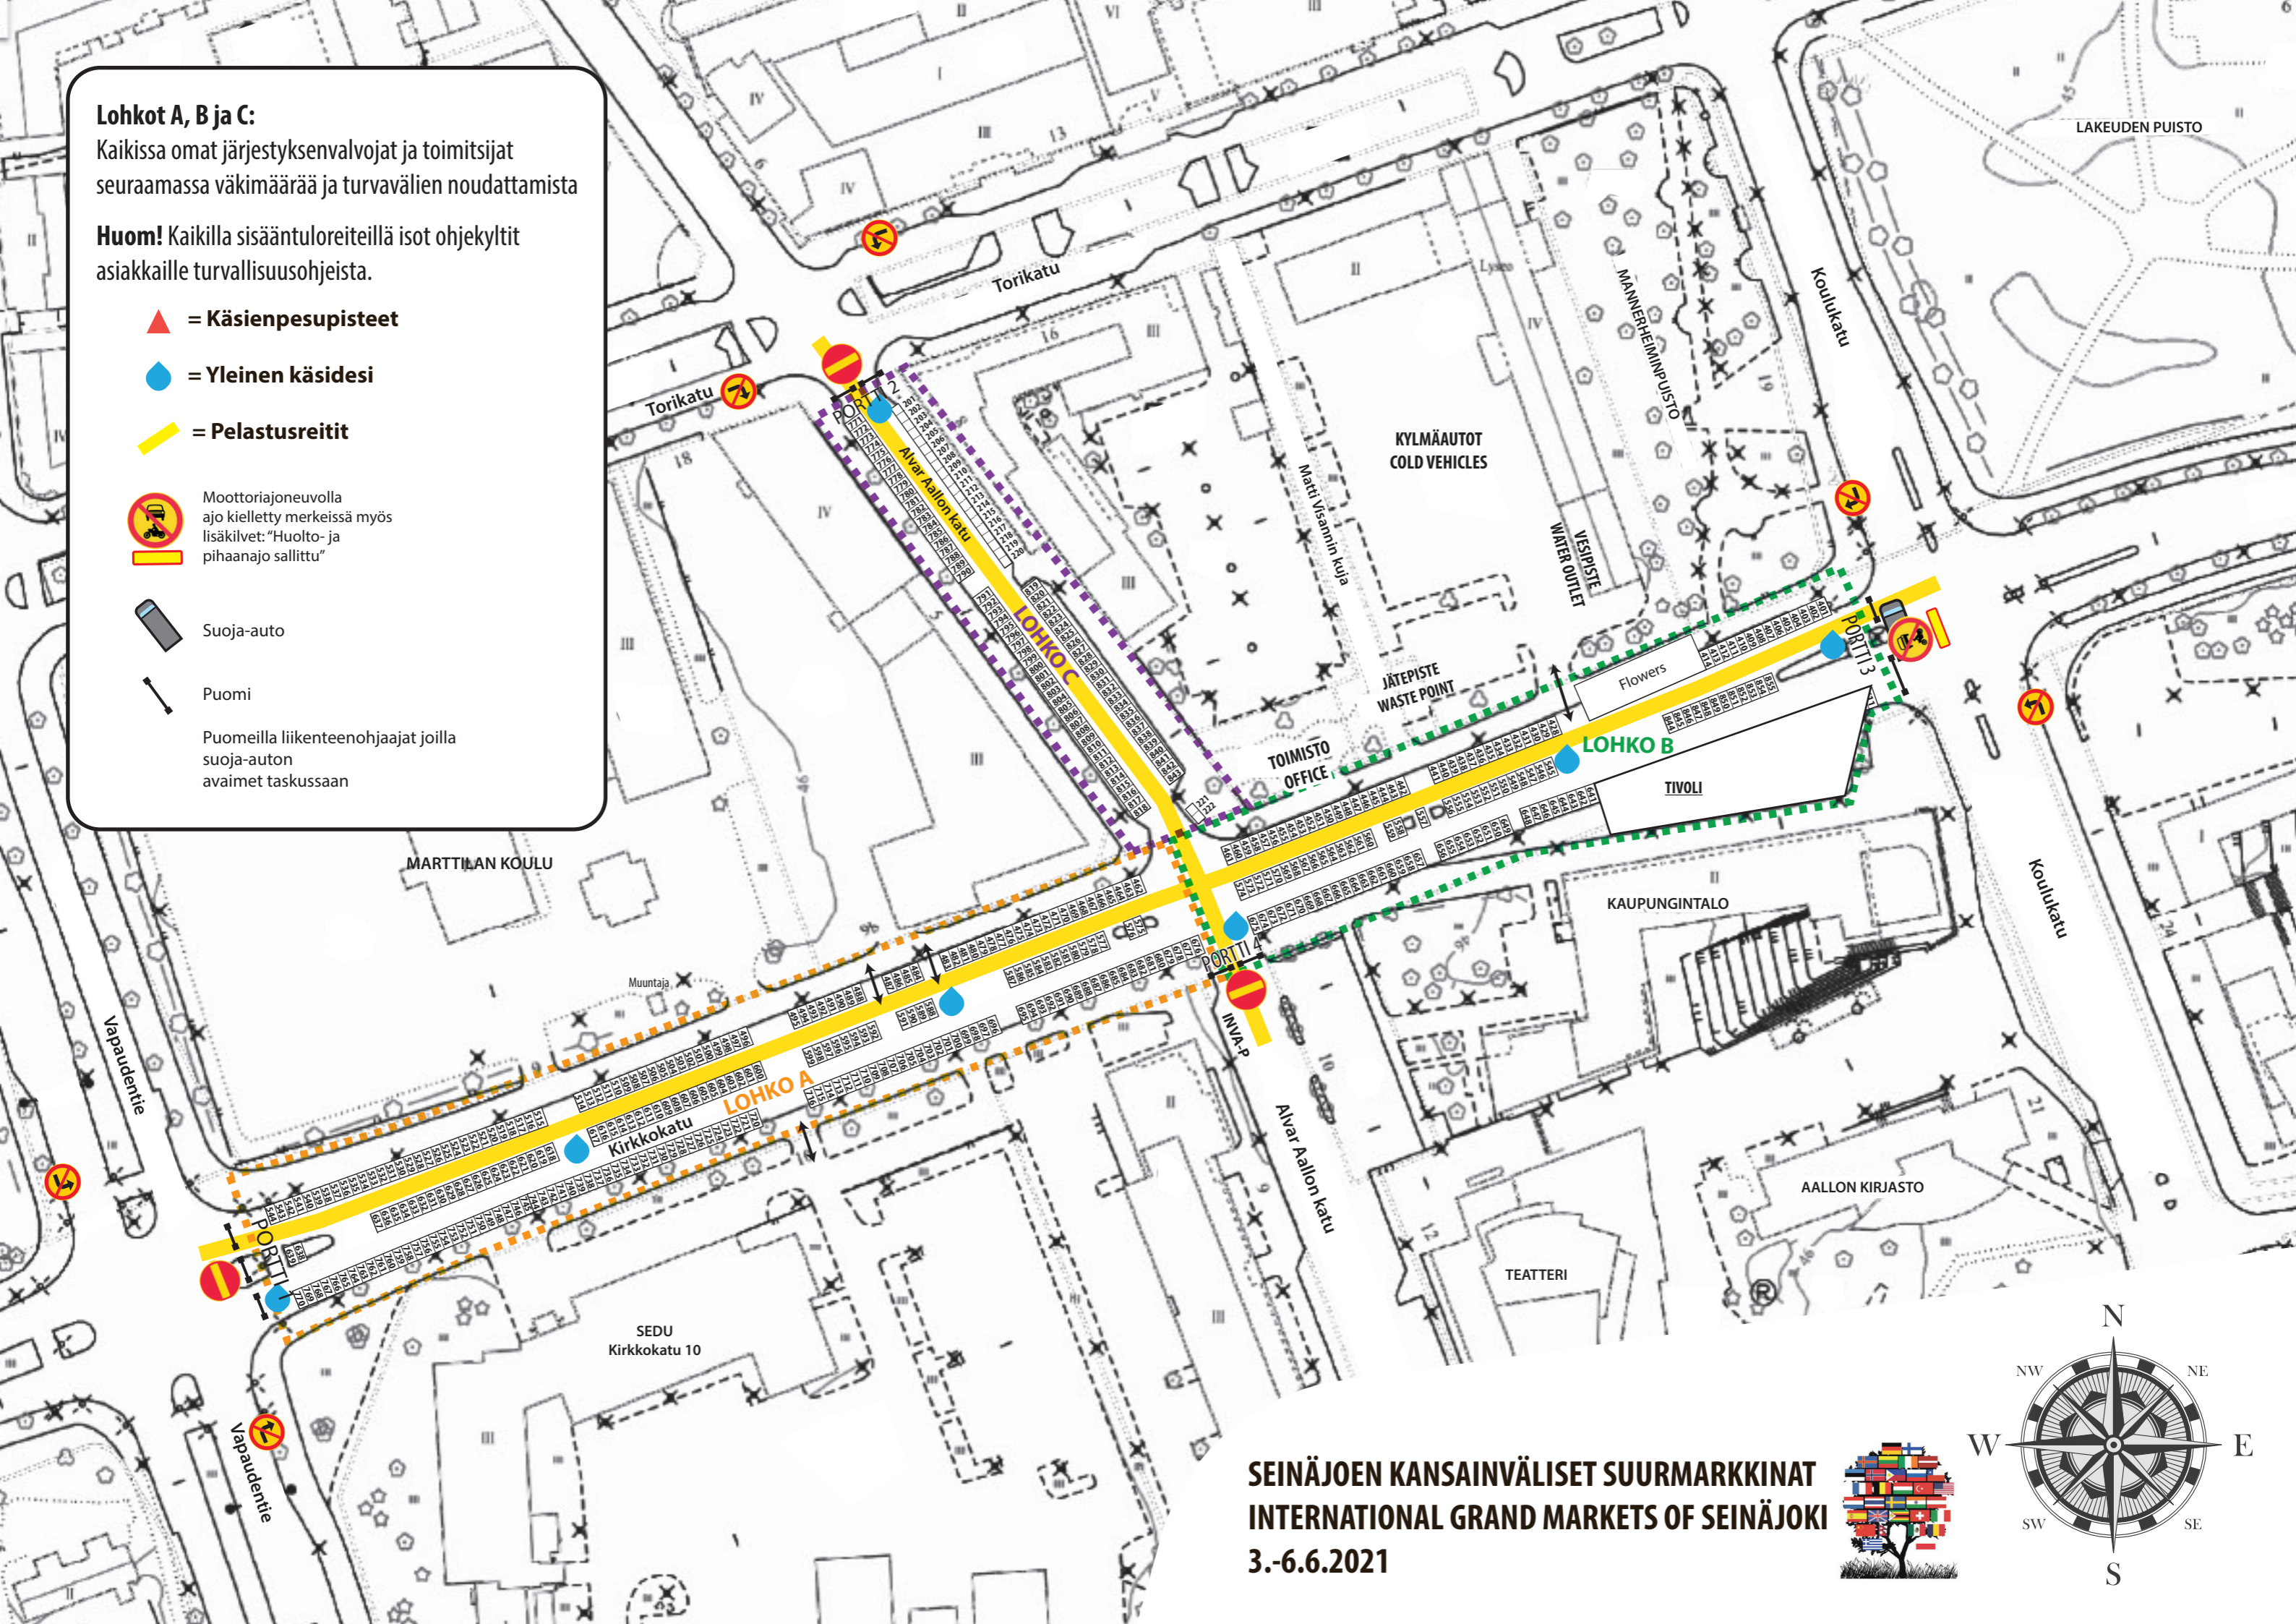

Lohkot A, B ja C:

Kaikissa omat järjestyksenvalvojat ja toimitsijat seuraamassa väkimäärää ja turvavälien noudattamista

Huom! Kaikilla sisääntuloreiteillä isot ohjekyltit asiakkaille turvallisuusohjeista.

▲ = Käsienvesupisteet

● = Yleinen käsidesi

▬ = Pelastusreitit

 Moottoriajoneuvolla ajo kielletty merkeissä myös lisäkilvet: "Huolto- ja pihaanajo sallittu"

 Suoja-auto

 Puomi

Puomeilla liikenteenohjaajat joilla suoja-auton avaimet taskussaan