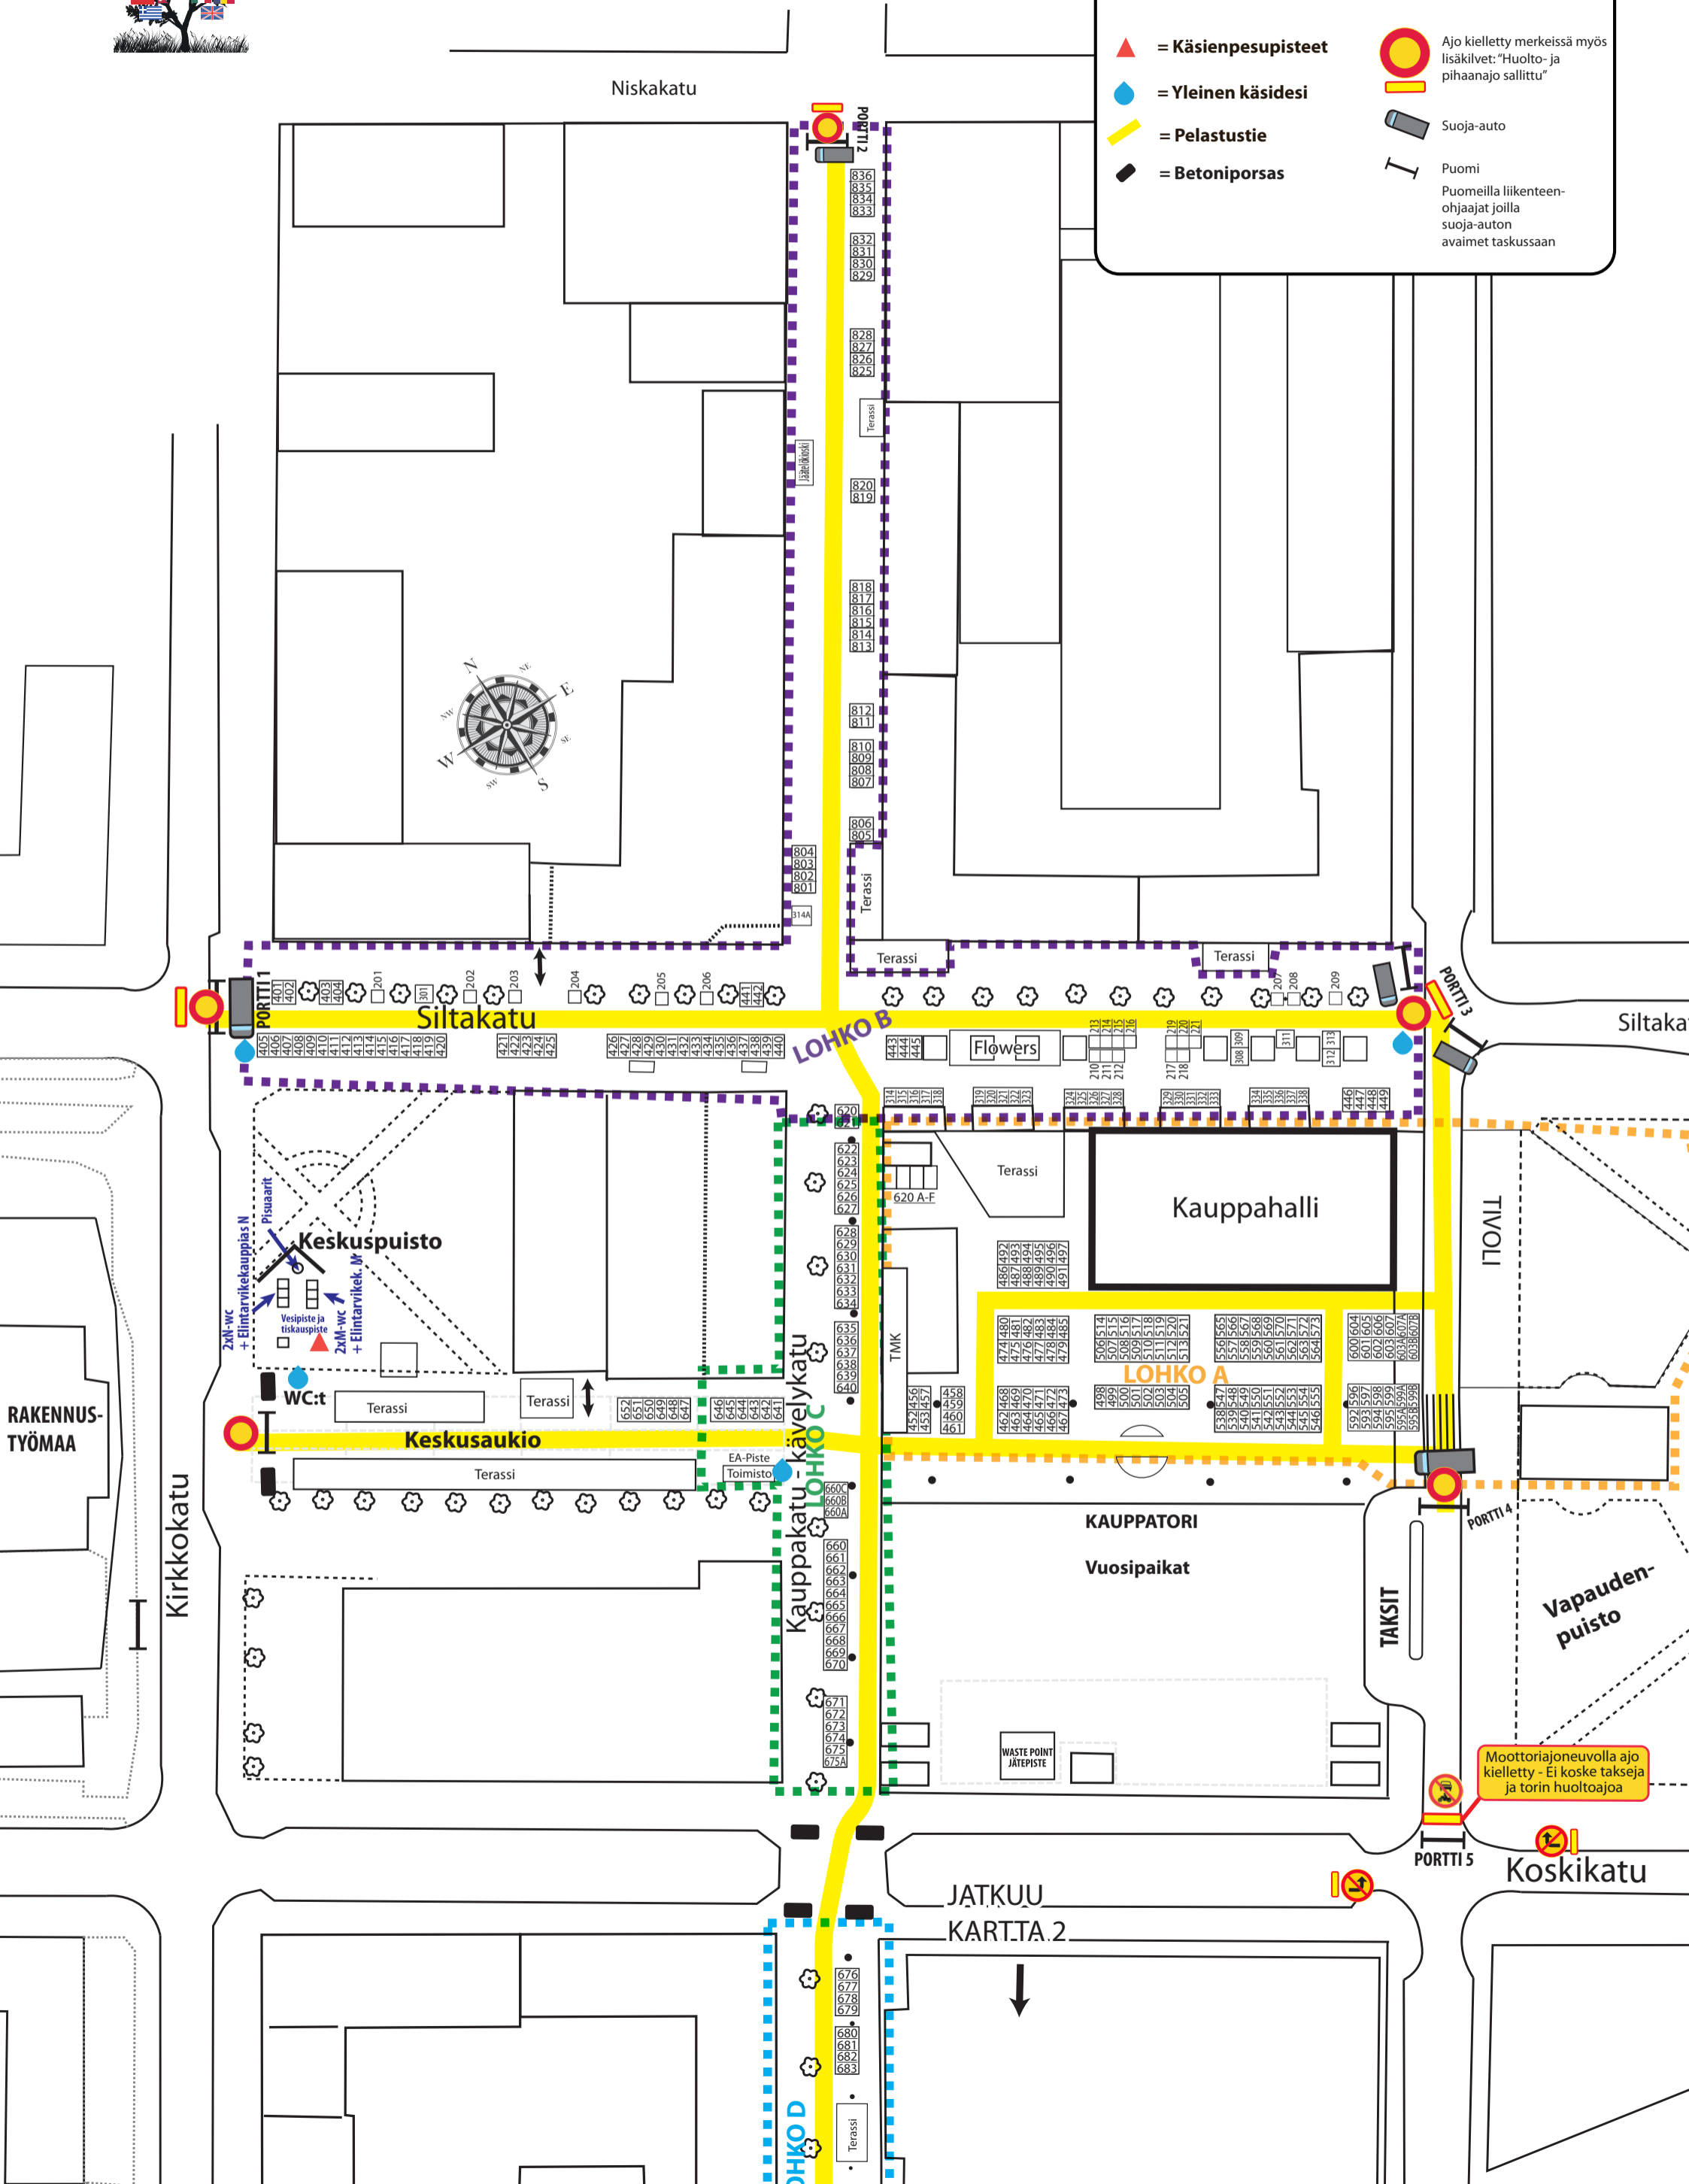

JOENSUUN KANSAINVÄLISET SUURMARKKINAT INTERNATIONAL GRAND MARKET OF JOENSUU 30.7.-2.8.2026 KARTTA 1 / MAP 1

Lohkot A, B, C ja D:

Kaikkia omat järjestyksenvalvoajat ja toimitsijat.

Huom! Kaikilla sisäntuloreiteillä isot ohjekyltit asiakkaille turvallisuusohjeista.

▲ = Käsienvesupisteet

● = Yleinen käsidesi

— = Pelastustie

■ = Betoniporsas

○ = Ajo kielletty merkeissä myös lisäksi: "Huolto- ja pihanaajo sallittu"

☐ = Suoja-auto

I = Puomi
Puomeilla liikenteen ohjaajat joilla suoja-auton avaimet taskussaan

Moottoriajoneuvolla ajo kielletty - Ei koske takseja ja torin huoltoajoa

RAKENNUS-
TYÖMAA

Kirkkokatu

Vapauden-
puisto

JATKUU
KARTTA 2

Koskikatu

Lohkot A, B, C ja D:

Kaikkia omat järjestyksenvalvojat ja toimitsijat.

Huom! Kaikilla sisääntuloreiteillä isot ohjekyltit asiakkaille turvallisuusohjeista.

▲ = Käsienpesupisteet

● = Yleinen käsideksi

▬ = Pelastustie

■ = Betoniporsas

○ = Ajo kielletty merkeissä myös lisäkilvet: "Huolto- ja pihaanajo sallittu"